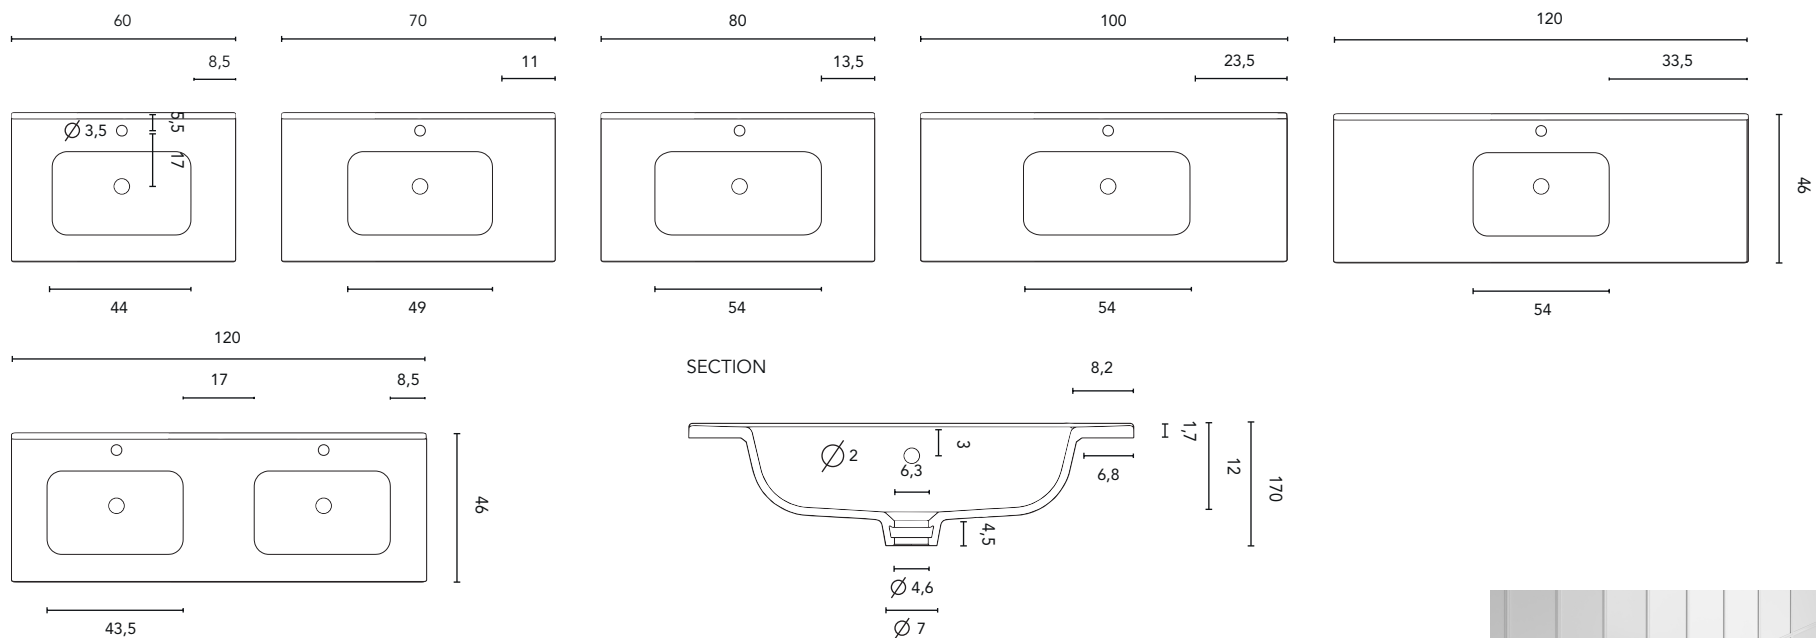

VASQUES INTÉGRÉES

VASQUE INTÉGRÉE ENZO					
DIMENSIONS	60	70	80	100	120
FINITIONS	Blanc Brillant				
MATERIAL	Céramique				
COMPATIBILITÉ	Urban, Mio Compact, Vida Compact, Alfa Compact, Onix+, Vitale, Sansa, Nisy *				

\* Vasque Enzo non compatible avec les meubles à 3 tiroirs.