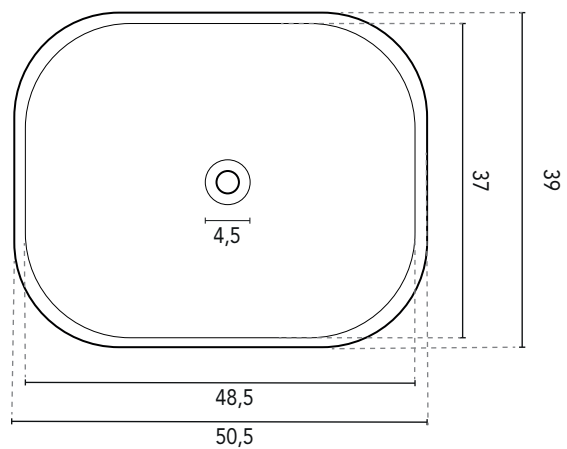

LAVABO SOBRE ENCIMERA

LAVABO SOBRE ENCIMERA NOMIA	
MEDIDAS	50
ACABADO	Blanco Brillo
MATERIAL	Cerámico

*Medidas en cm.